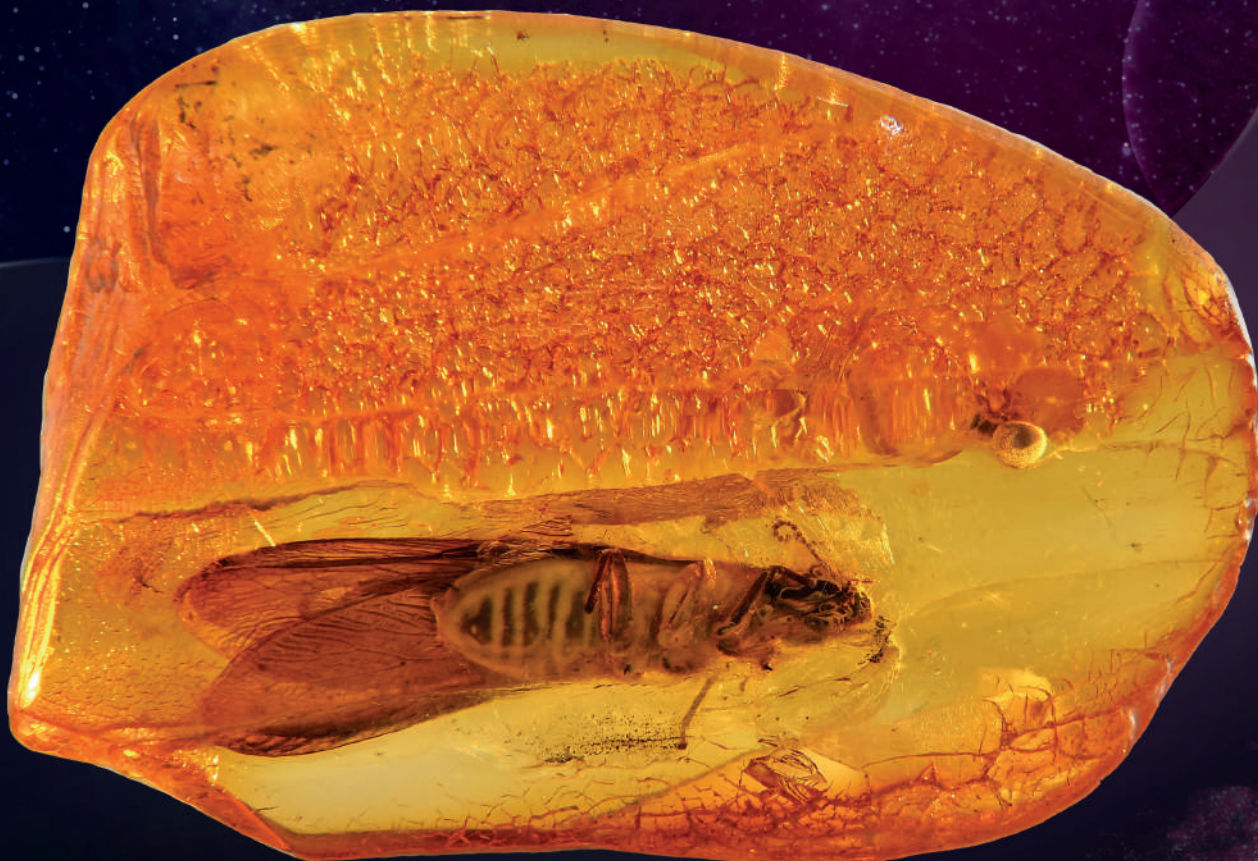

ЛОТ
64

СУВЕНИРНЫЙ КАМЕНЬ ЯНТАРЬ, ИНКЛЮЗ

Артикул 847217

VI AMBER FORUM 23

Габаритные размеры, мм: 36*25*7

Описание: Балтийский янтарь, натечного происхождения, уплощенный, искаженной прямоугольной формы. Полированный до зеркального блеска. Умеренно слоистый, однородный. Прозрачный, среднего медового цвета.

Допускаются поверхностные трещины глубиной не более 2 мм, природные поры и раковины, возможно наличие полированной корочки частично или по всей поверхности сувенирного камня.

Включения: единичные фрагменты флоры (детрит) и очень крупный фрагмент фауны (насекомое). Покровы большей частью обесцвечены.

Стартовая цена лота,
рублей (без НДС):

2 000,00

Вес лота,
(грамм):

3,99

Шаг изменения цены
лота, рублей (без НДС):

1 000,00