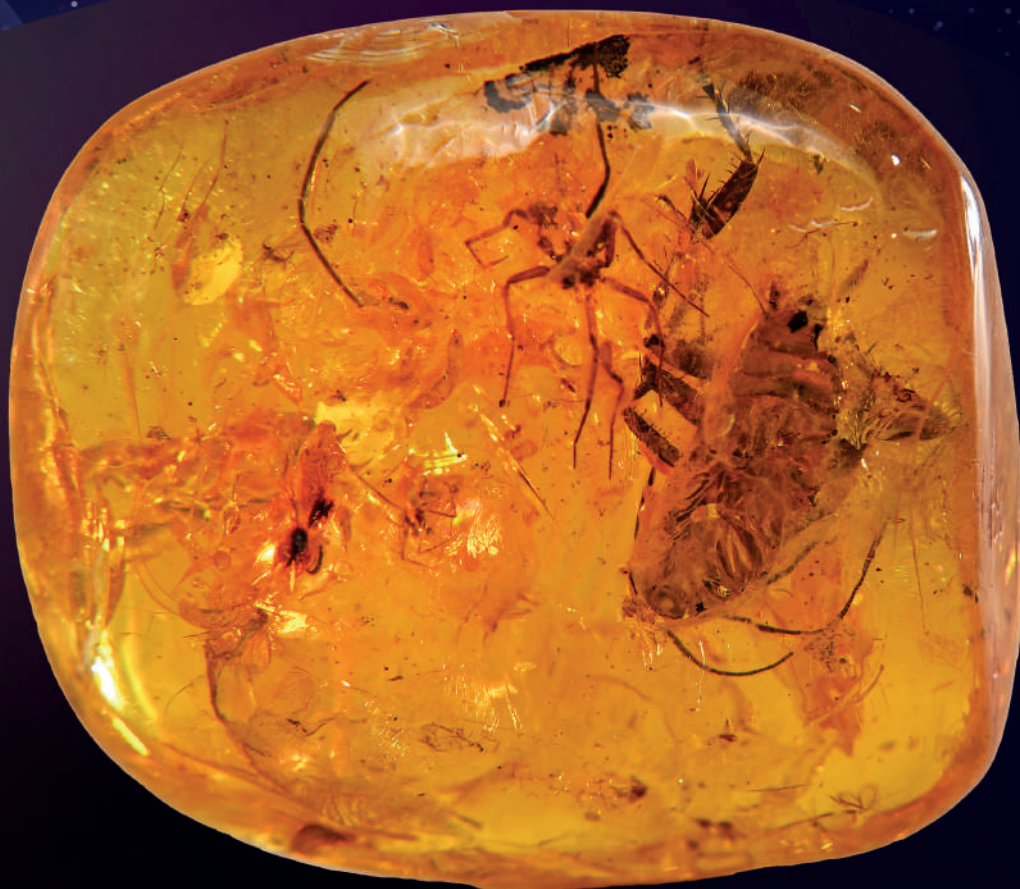

ЛОТ
61

СУВЕНИРНЫЙ КАМЕНЬ ЯНТАРЬ, ИНКЛЮЗ

Артикул 847214

VI AMBER FORUM 23

Габаритные размеры, мм: 42*38*18

Описание: Балтийский янтарь, натечного происхождения, искаженной квадратной формы. Полированный до зеркального блеска. Слоистый, однородный. Частично прозрачный, среднего медового цвета.

Допускаются поверхностные трещины глубиной не более 2 мм, природные поры и раковины, возможно наличие полированной корочки частично или по всей поверхности сувенирного камня.

Включения: фрагменты флоры (растительные волокна, пыльца, детрит) и многочисленные фрагменты фауны (крупное (частичной сохранности) и мелкие насекомые и паукообразное). Покровы частично обесцвечены.

Стартовая цена лота,
рублей (без НДС):

14 000,00

Вес лота,
(грамм):

17,16

Шаг изменения цены
лота, рублей (без НДС):

1 000,00