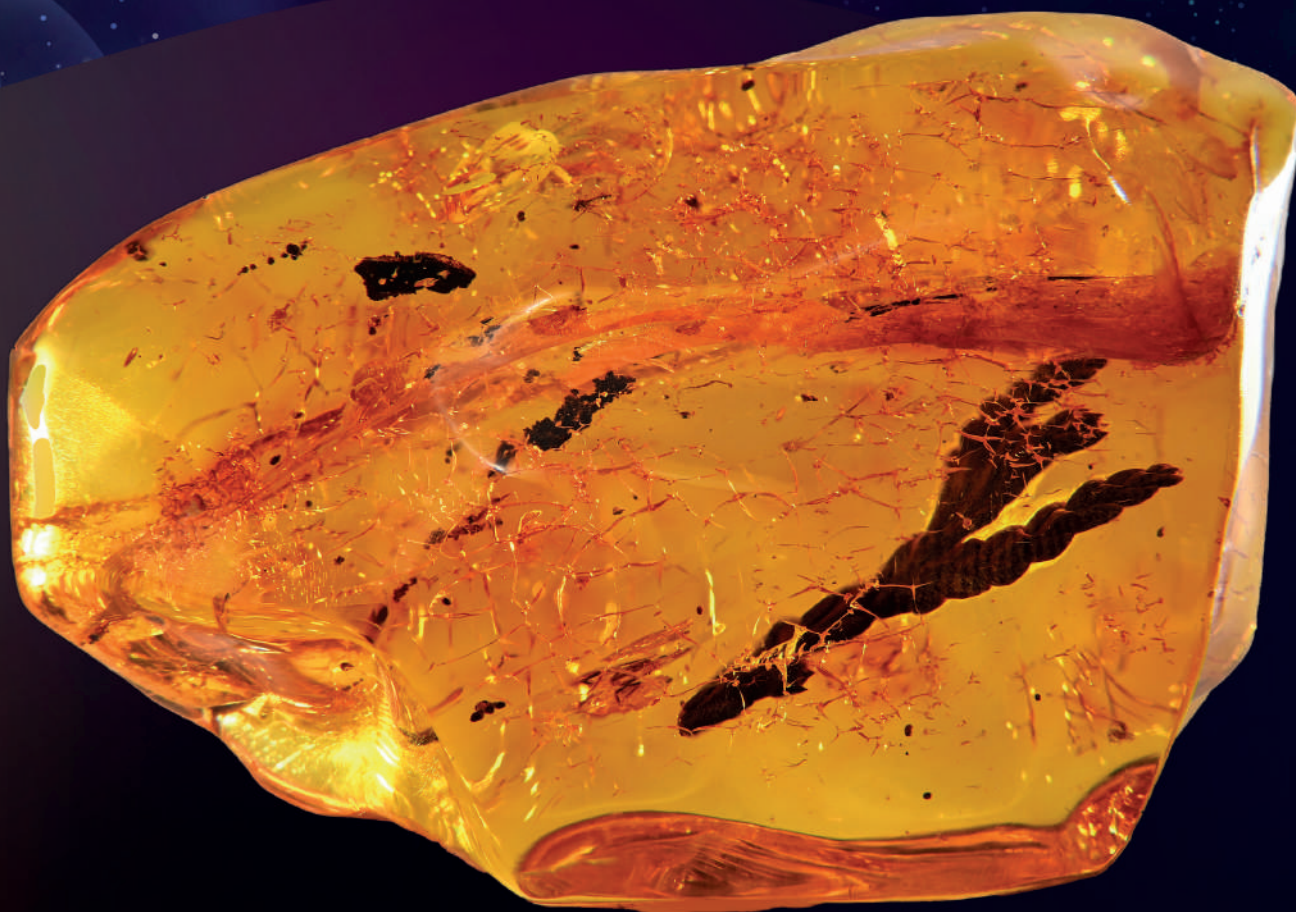

ЛОТ
69

СУВЕНИРНЫЙ КАМЕНЬ ЯНТАРЬ, ИНКЛЮЗ

Артикул 847214

VI AMBER FORUM 23

Габаритные размеры, мм: 59*42*21

Описание: Балтийский янтарь, натечного происхождения, произвольной удлиненной формы. Полированный до зеркального блеска. Плотный, однородный. Прозрачный, медового цвета.

Допускаются поверхностные трещины глубиной не более 2 мм, природные поры и раковины, возможно наличие полированной корочки частично или по всей поверхности сувенирного камня.

Включения: фрагменты флоры (крупный фрагмент ветки (кипарис), растительные волокна, пыльца, детрит) и фауны (мелкие насекомые).

Стартовая цена лота,
рублей (без НДС):

25 500,00

Вес лота,
(грамм):

29,87

Шаг изменения цены
лота, рублей (без НДС):

1 000,00