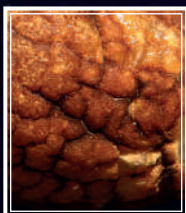

ЛОТ
34

СУВЕНИРНЫЙ КАМЕНЬ, ЯНТАРЬ В ВИДЕ КАПЛИ

Артикул 9911102Д (в лоте 2 шт.)

VI AMBER FORUM 23

ОПИСАНИЕ:

Каплевидная и сферическая формы, плотная и тонкая корочки, хорошо выраженная и отсутствующая «шейки», сетчатая и гладкая однородная текстуры. Цвет от белого до средне-желтого с разводами, матовый и медовый матовый.

Стартовая цена лота,
рублей (без НДС):

70 500,00

Вес лота,
(грамм):

50,00

Шаг изменения цены
лота, рублей (без НДС):

1 000,00