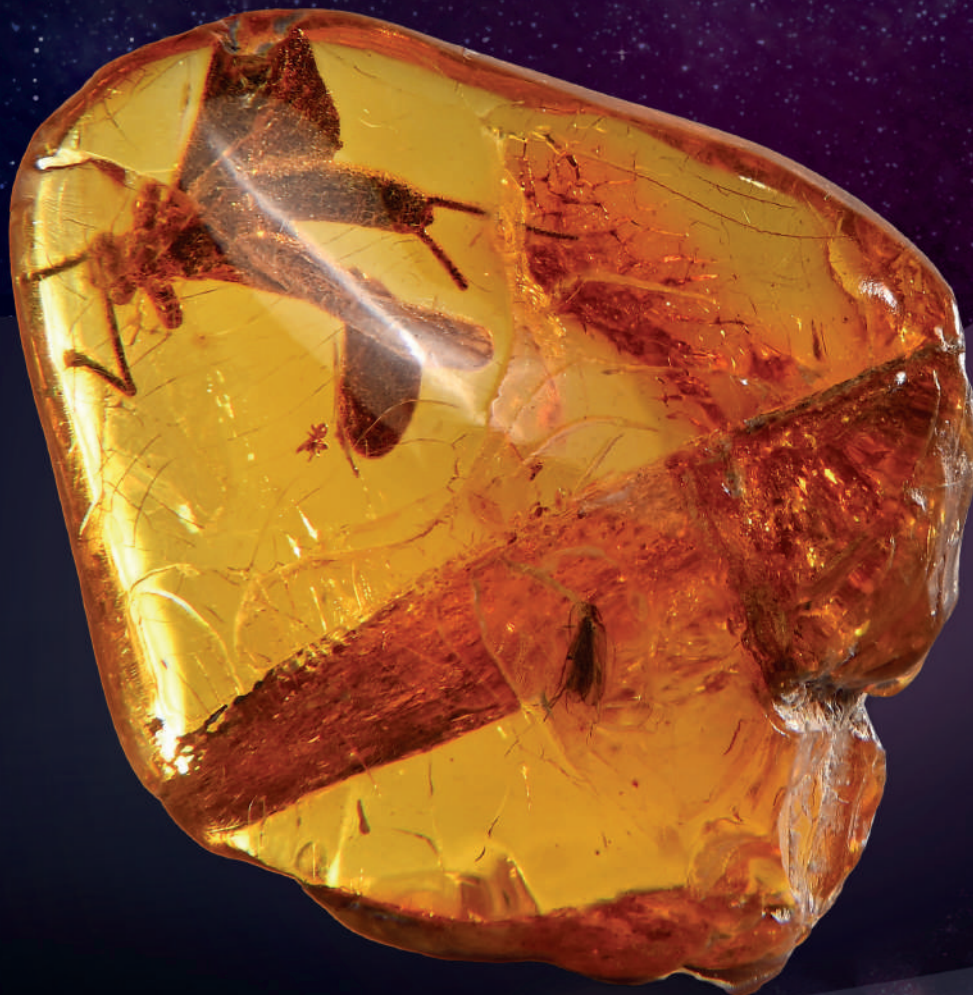

ЛОТ
60

СУВЕНИРНЫЙ КАМЕНЬ ЯНТАРЬ, ИНКЛЮЗ

Артикул 847217

VI AMBER FORUM 23

Габаритные размеры, мм: 32*28*15

Описание: Балтийский янтарь, натечного происхождения, произвольной формы. Полированный до зеркального блеска. Умеренно слоистый, неоднородный. Частично прозрачный, светлого медового цвета.

Допускаются поверхностные трещины глубиной не более 2 мм, природные поры и раковины, возможно наличие полированной корочки частично или по всей поверхности сувенирного камня.

Включения: единичные фрагменты флоры (детрит) и фрагменты фауны (мелкое и крупное (частичной сохранности) насекомые и паукообразное).

Стартовая цена лота,
рублей (без НДС):

3 300,00

Вес лота,
(грамм):

6,37

Шаг изменения цены
лота, рублей (без НДС):

1 000,00