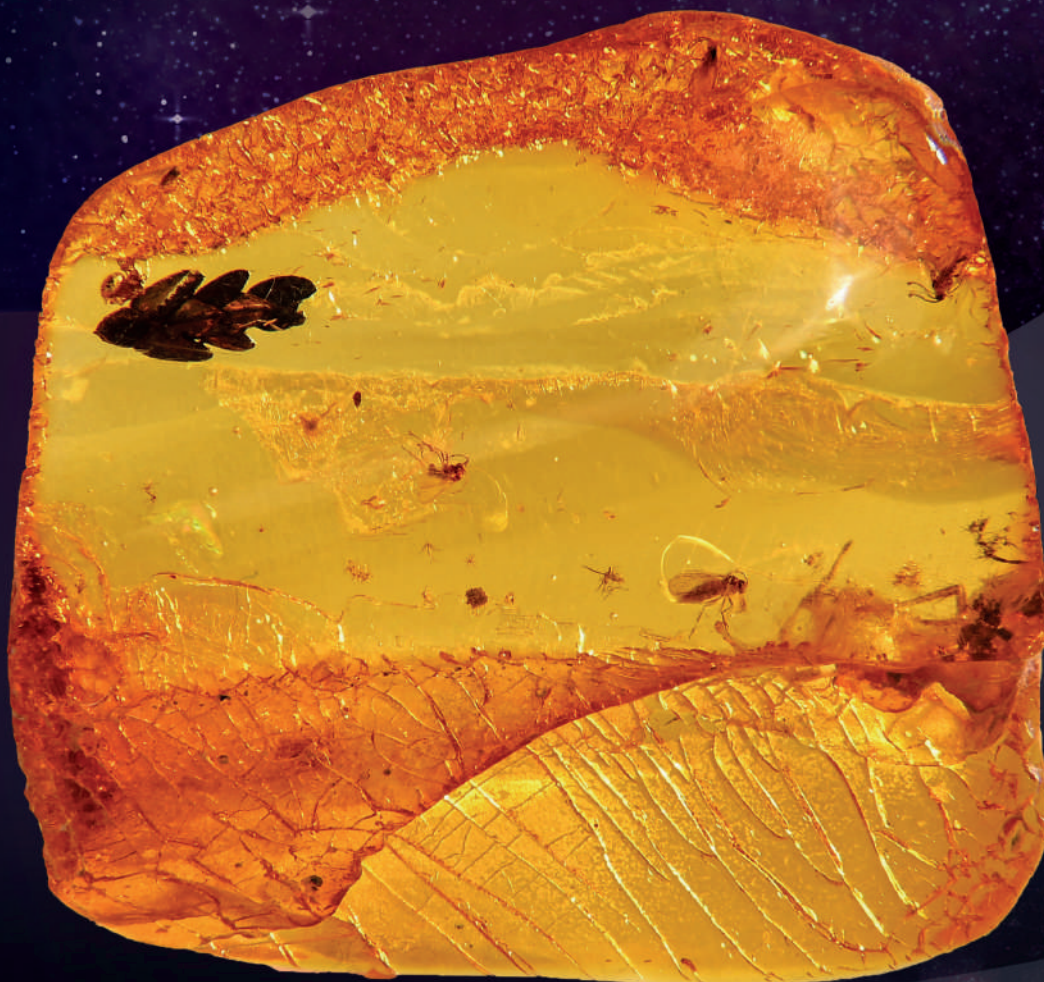

ЛОТ
70

СУВЕНИРНЫЙ КАМЕНЬ ЯНТАРЬ, ИНКЛЮЗ

Артикул 847217

VI AMBER FORUM 23

Габаритные размеры, мм: 32*31*10

Описание: Балтийский янтарь, натечного происхождения, искаженной квадратной формы. Полированный до зеркального блеска. Умеренно слоистый, однородный. Частично прозрачный, от среднего медового цвета.

Допускаются поверхностные трещины глубиной не более 2 мм, природные поры и раковины, возможно наличие полированной корочки частично или по всей поверхности сувенирного камня.

Включения: фрагменты флоры (лист папоротника растительные волокна, пыльца, детрит) и многочисленные мелкие фрагменты фауны (насекомые, паукообразное). Покровы некоторых частично обесцвечены.

Стартовая цена лота,
рублей (без НДС):

2 100,00

Вес лота,
(грамм):

4,77

Шаг изменения цены
лота, рублей (без НДС):

1 000,00