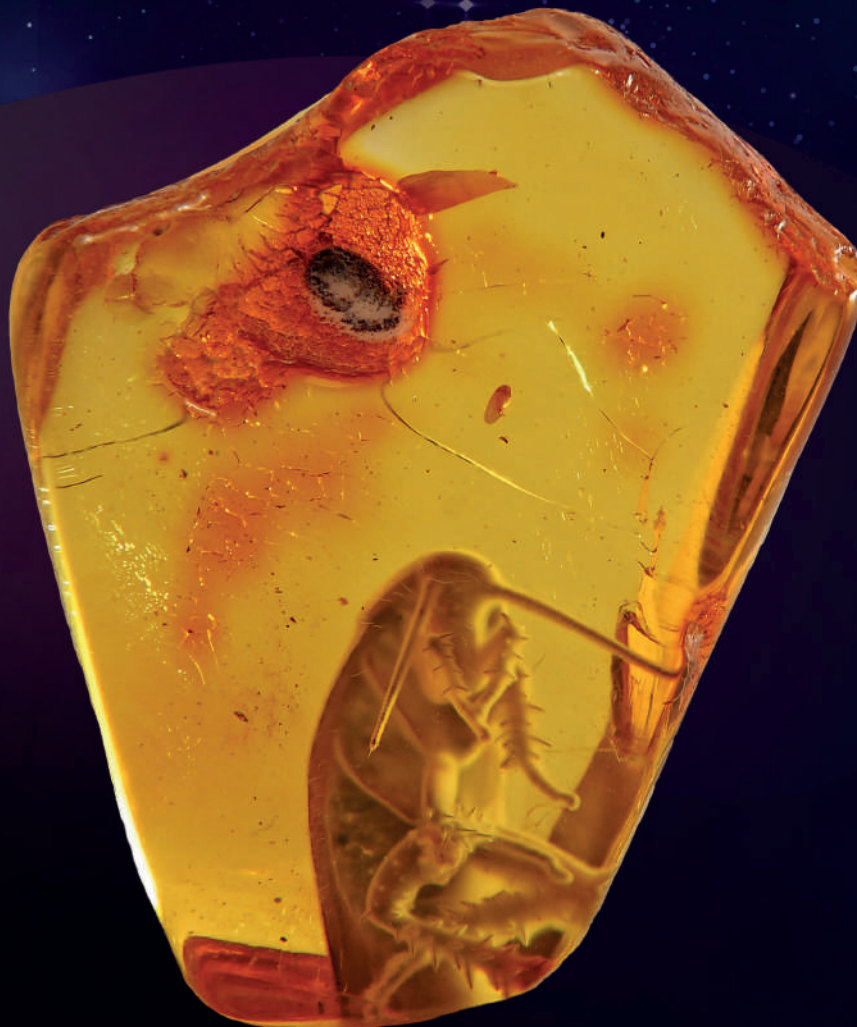

ЛОТ
59

СУВЕНИРНЫЙ КАМЕНЬ ЯНТАРЬ, ИНКЛЮЗ

Артикул 847217

VI AMBER FORUM 23

Габаритные размеры, мм: 33*24*12

Описание: Балтийский янтарь, натечного происхождения, произвольной формы. Полированный до зеркального блеска. Плотный, однородный. Прозрачный, среднего желтого цвета.

Допускаются поверхностные трещины глубиной не более 2 мм, природные поры и раковины, возможно наличие полированной корочки частично или по всей поверхности сувенирного камня.

Включения: единичные фрагменты флоры (детрит) и крупный фрагмент фауны (насекомое), частичной сохранности. Покровы обесцвечены.

Стартовая цена лота,
рублей (без НДС):

2 400,00

Вес лота,
(грамм):

5,13

Шаг изменения цены
лота, рублей (без НДС):

1 000,00