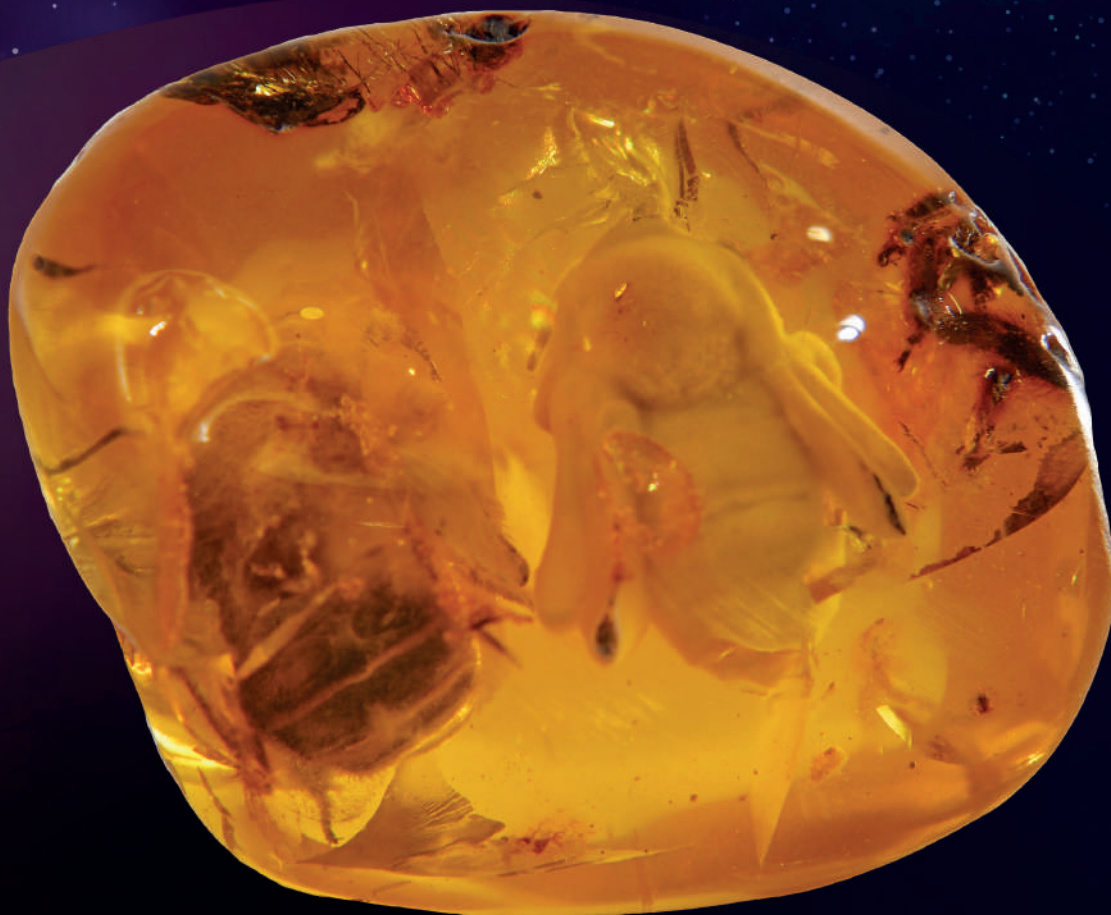

ЛОТ
63

СУВЕНИРНЫЙ КАМЕНЬ ЯНТАРЬ, ИНКЛЮЗ

Артикул 847216

VI AMBER FORUM 23

Габаритные размеры, мм: 36*30*23

Описание: Балтийский янтарь, натечного происхождения, произвольной формы. Полированный до зеркального блеска. Плотный, однородный. Прозрачный, медового цвета.

Допускаются поверхностные трещины глубиной не более 2 мм, природные поры и раковины, возможно наличие полированной корочки частично или по всей поверхности сувенирного камня.

Включения: единичные фрагменты флоры (детрит) и фауны (крупные насекомые, пара шмелей), частичной сохранности. Покровы частично обесцвечены.

Стартовая цена лота,
рублей (без НДС):

14 500,00

Вес лота,
(грамм):

11,7

Шаг изменения цены
лота, рублей (без НДС):

1 000,00