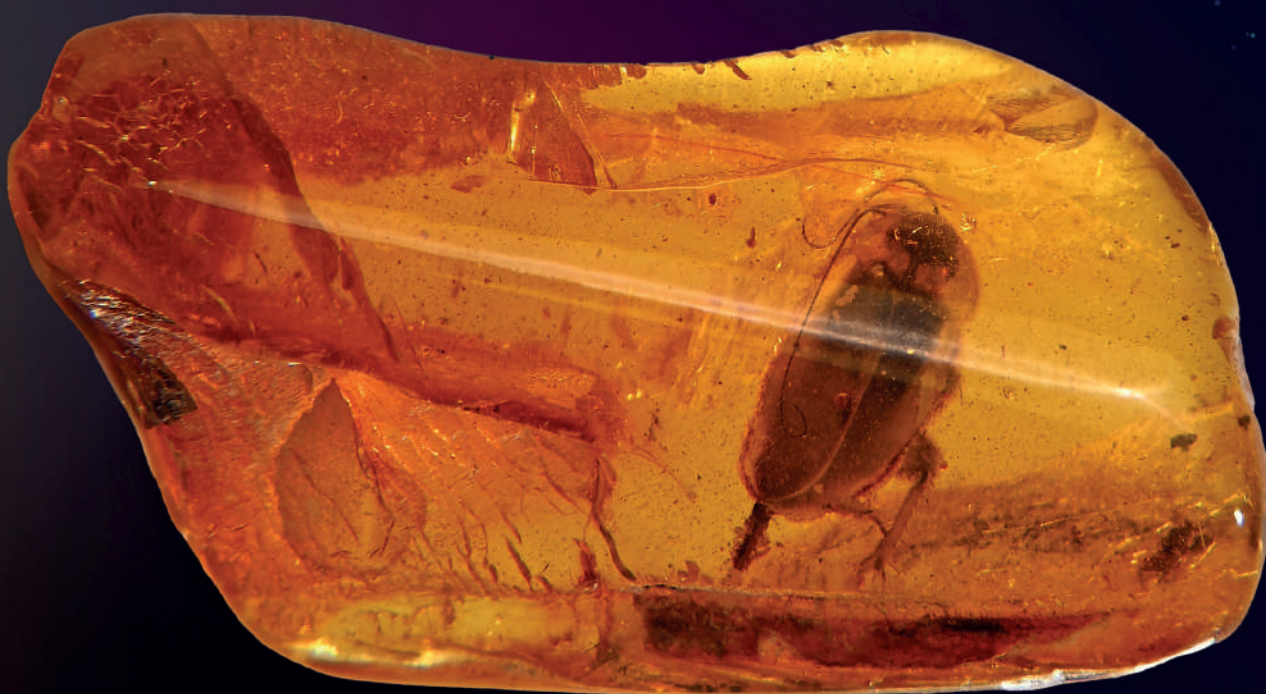

ЛОТ
55

СУВЕНИРНЫЙ КАМЕНЬ ЯНТАРЬ, ИНКЛЮЗ

Артикул 847217

VI AMBER FORUM 23

Габаритные размеры, мм: 43*23*14

Описание: Балтийский янтарь, натечного происхождения, произвольной удлинённой формы. Полированный до зеркального блеска. Умеренно слоистый, однородный. Частично прозрачный, среднего медового цвета.

Допускаются поверхностные трещины глубиной не более 2 мм, природные поры и раковины, возможно наличие полированной корочки частично или по всей поверхности сувенирного камня.

Включения: единичные фрагменты флоры (пыльца, детрит) и фрагмент фауны (крупное насекомое). Покровы частично обесцвечены.

Стартовая цена лота,
рублей (без НДС):

3 300,00

Вес лота,
(грамм):

6,77

Шаг изменения цены
лота, рублей (без НДС):

1 000,00