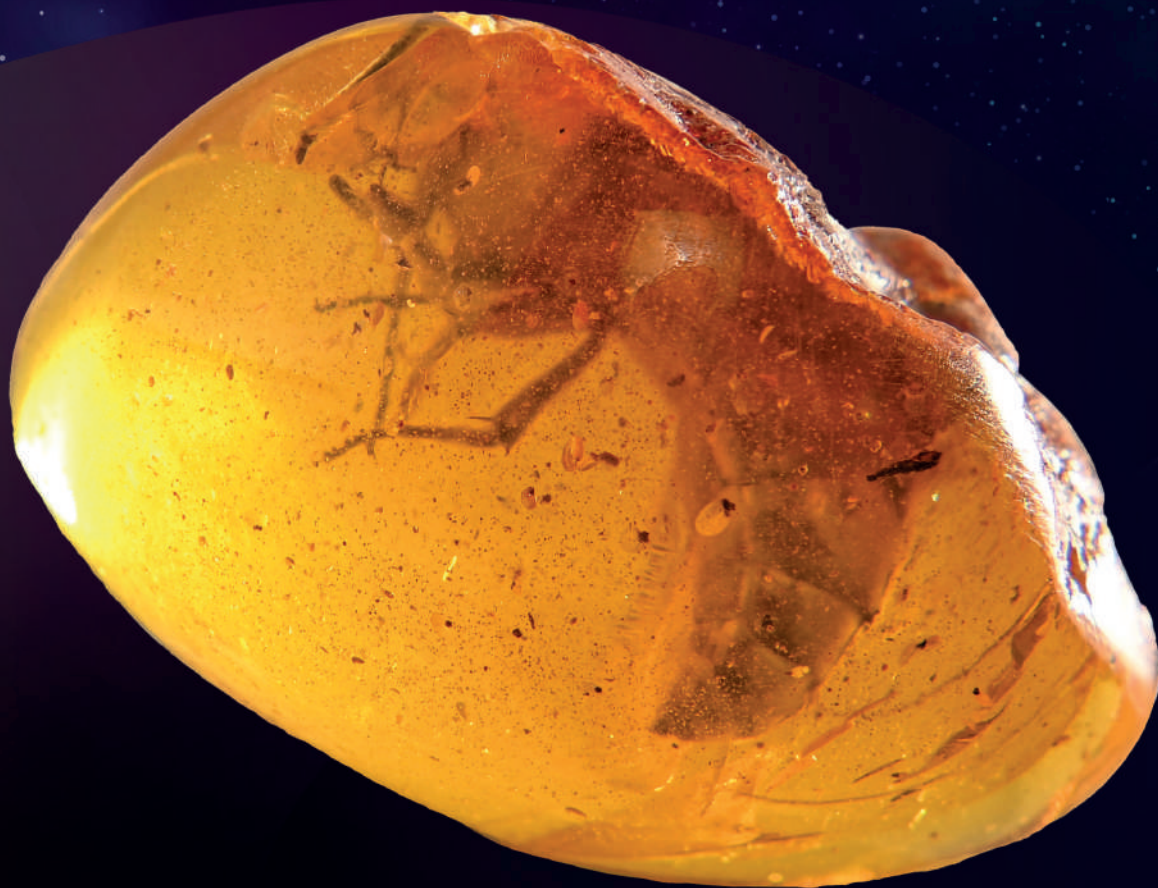

ЛОТ
67

СУВЕНИРНЫЙ КАМЕНЬ ЯНТАРЬ, ИНКЛЮЗ

Артикул 847217

VI AMBER FORUM 23

Габаритные размеры, мм: 28*27*18

Описание: Балтийский янтарь, натечного происхождения, произвольной формы. Полированный до зеркального блеска. Плотный, однородный. Частично прозрачный, медового цвета.

Допускаются поверхностные трещины глубиной не более 2 мм, природные поры и раковины, возможно наличие полированной корочки частично или по всей поверхности сувенирного камня.

Включения: единичные фрагменты флоры (детрит) и крупный фрагмент фауны (насекомое). Покровы частично обесцвечены.

Стартовая цена лота,
рублей (без НДС):

3 300,00

Вес лота,
(грамм):

5,83

Шаг изменения цены
лота, рублей (без НДС):

1 000,00