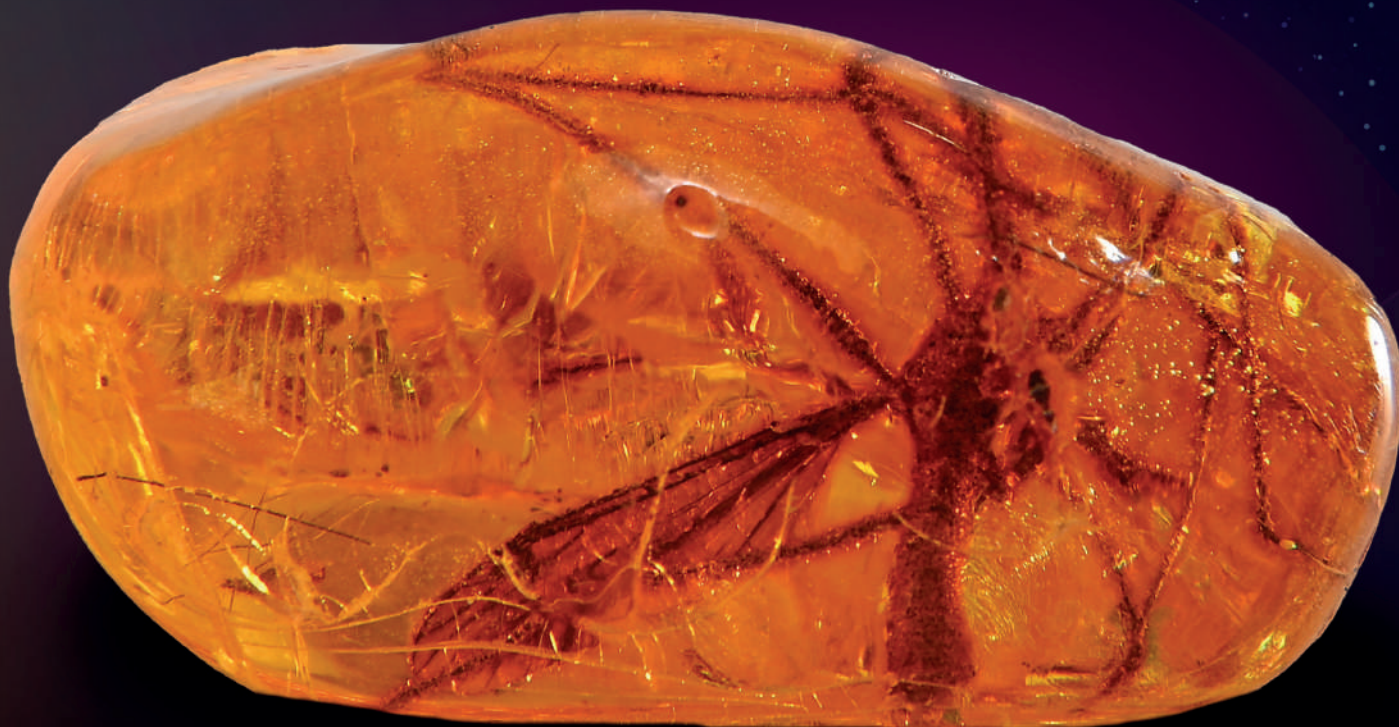

ЛОТ
51

СУВЕНИРНЫЙ КАМЕНЬ ЯНТАРЬ, ИНКЛЮЗ

Артикул 847216

VI AMBER FORUM 23

Габаритные размеры, мм: 37*33*19

Описание: Балтийский янтарь, натечного происхождения, произвольной формы. Полированный до зеркального блеска. Умеренно слоистый, однородный. Частично прозрачный, среднего желтого цвета.

Допускаются поверхностные трещины глубиной не более 2 мм, природные поры и раковины, возможно наличие полированной корочки частично или по всей поверхности сувенирного камня.

Включения: единичные фрагменты флоры (детрит) и многочисленные фрагменты фауны (крупное и мелкие насекомые), частичной сохранности.

Стартовая цена лота,
рублей (без НДС):

7 300,00

Вес лота,
(грамм):

10,35

Шаг изменения цены
лота, рублей (без НДС):

1 000,00