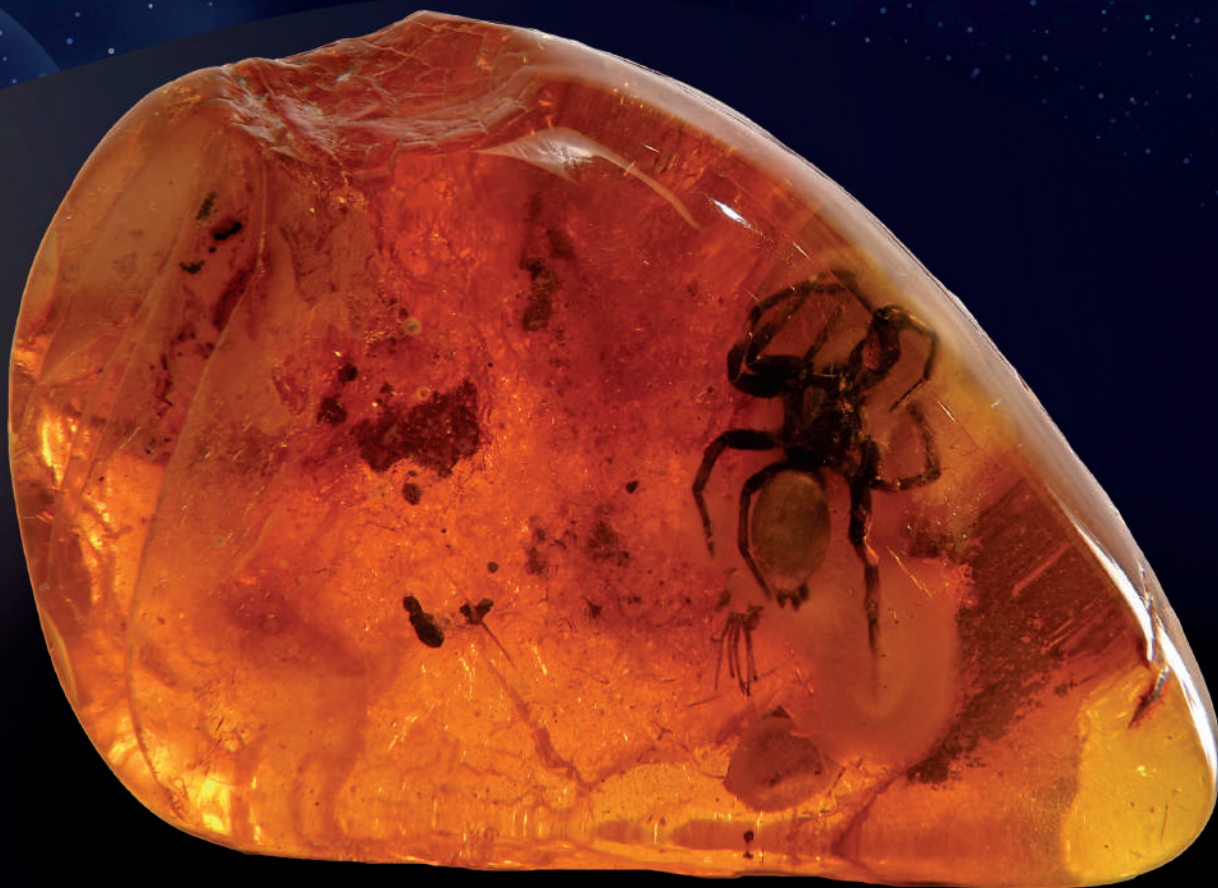

ЛОТ
47

СУВЕНИРНЫЙ КАМЕНЬ ЯНТАРЬ, ИНКЛЮЗ

Артикул 847214

VI AMBER FORUM 23

Габаритные размеры, мм: 49*34*19

Описание: Балтийский янтарь, натечного происхождения, произвольной формы. Полированный до зеркального блеска. Слоистый, неоднородный. Частично прозрачный, среднего до темного медового цвета.

Допускаются поверхностные трещины глубиной не более 2 мм, природные поры и раковины, возможно наличие полированной корочки частично или по всей поверхности сувенирного камня.

Включения: фрагменты флоры (детрит) и фауны (крупные и мелкие паукообразные на паутине). Покровы местами незначительно обесцвечены.

Стартовая цена лота,
рублей (без НДС):

15 000,00

Вес лота,
(грамм):

18,32

Шаг изменения цены
лота, рублей (без НДС):

1 000,00