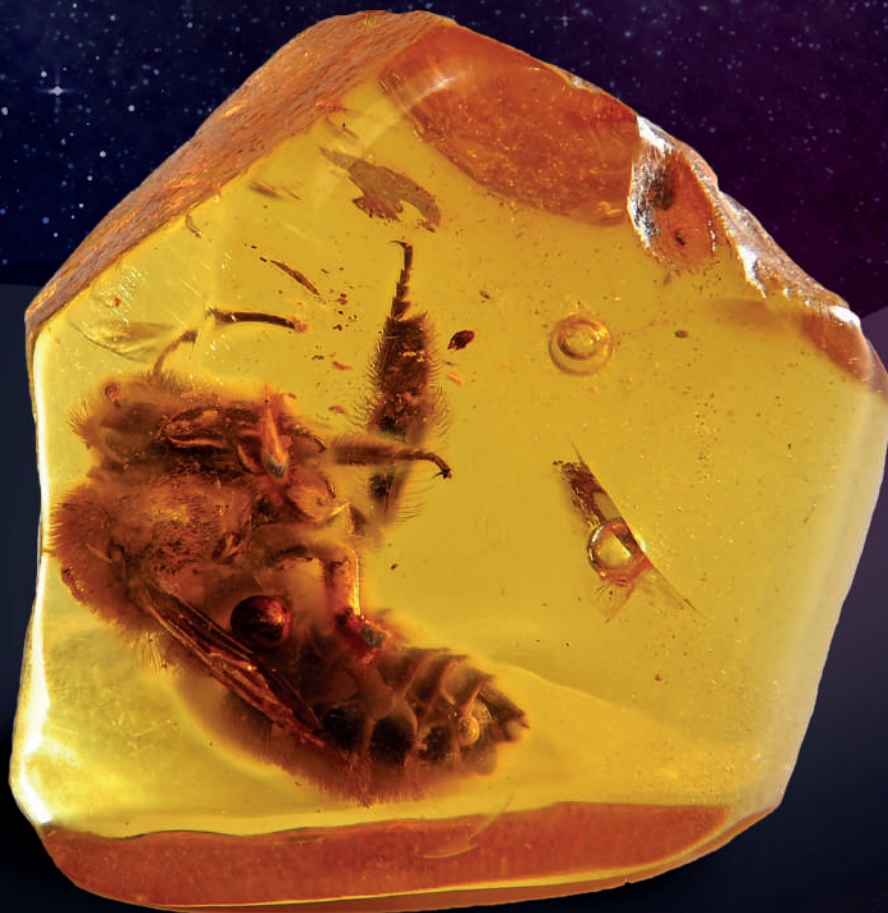

ЛОТ
56

СУВЕНИРНЫЙ КАМЕНЬ ЯНТАРЬ, ИНКЛЮЗ

Артикул 847217

VI AMBER FORUM 23

Габаритные размеры, мм: 27*25*13

Описание: Балтийский янтарь, натечного происхождения, произвольной формы. Полированный до зеркального блеска. Плотный, однородный. Прозрачный, среднего медового цвета.

Допускаются поверхностные трещины глубиной не более 2 мм, природные поры и раковины, возможно наличие полированной корочки частично или по всей поверхности сувенирного камня.

Включения: единичные фрагменты флоры (детрит) и очень крупный фрагмент фауны (насекомое). Покровы незначительно обесцвечены.

Стартовая цена лота,
рублей (без НДС):

2 500,00

Вес лота,
(грамм):

4,64

Шаг изменения цены
лота, рублей (без НДС):

1 000,00