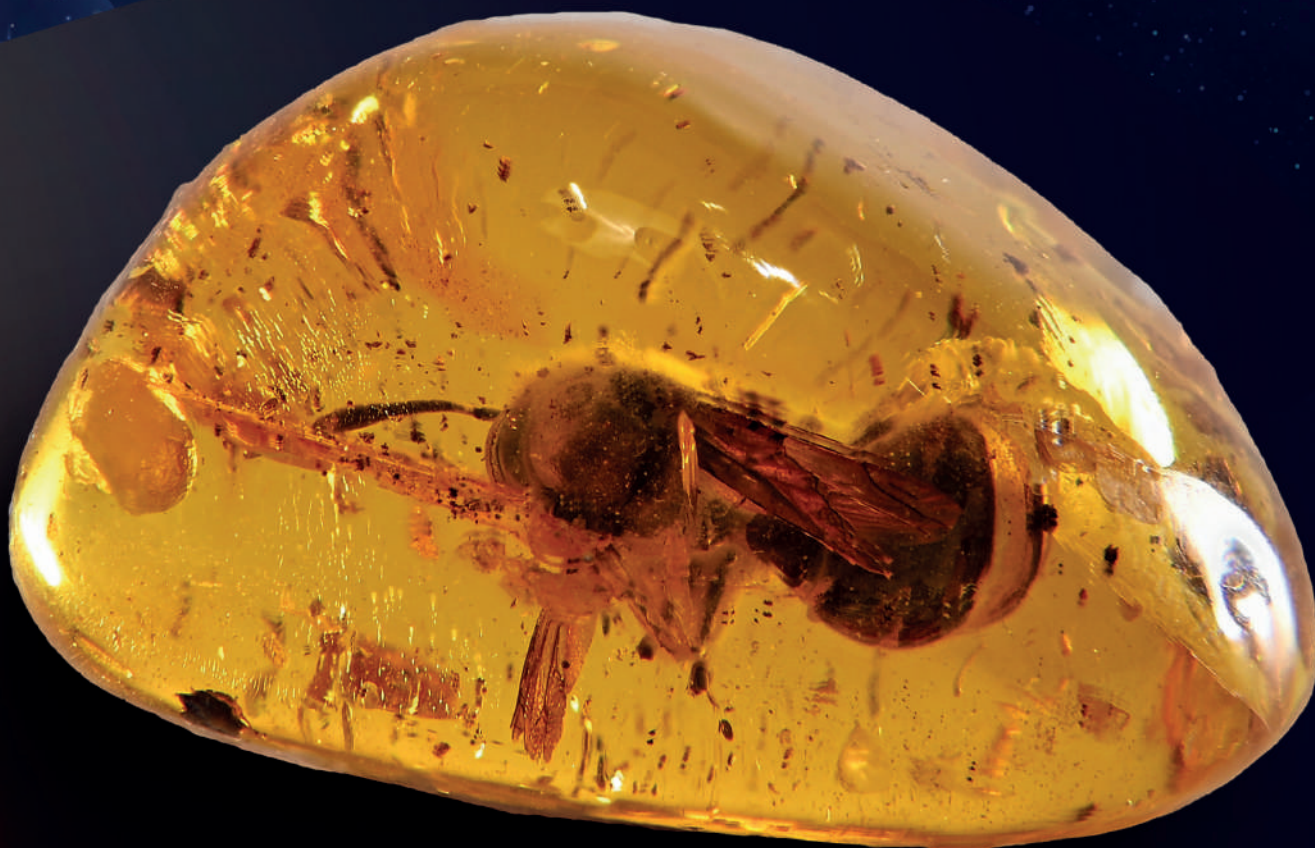

ЛОТ
49

СУВЕНИРНЫЙ КАМЕНЬ ЯНТАРЬ, ИНКЛЮЗ

Артикул 847216

VI AMBER FORUM 23

Габаритные размеры, мм: 36*21*18

Описание: Балтийский янтарь, натечного происхождения, произвольной формы. Полированный до зеркального блеска. Плотный, однородный. Прозрачный, среднего медового цвета.

Допускаются поверхностные трещины глубиной не более 2 мм, природные поры и раковины, возможно наличие полированной корочки частично или по всей поверхности сувенирного камня.

Включения: многочисленные фрагменты флоры (растительные волокна, пыльца, детрит) и фрагменты фауны (крупные насекомые), частичной сохранности. Покровы частично обесцвечены.

Стартовая цена лота,
рублей (без НДС):

3 400,00

Вес лота,
(грамм):

8,31

Шаг изменения цены
лота, рублей (без НДС):

1 000,00